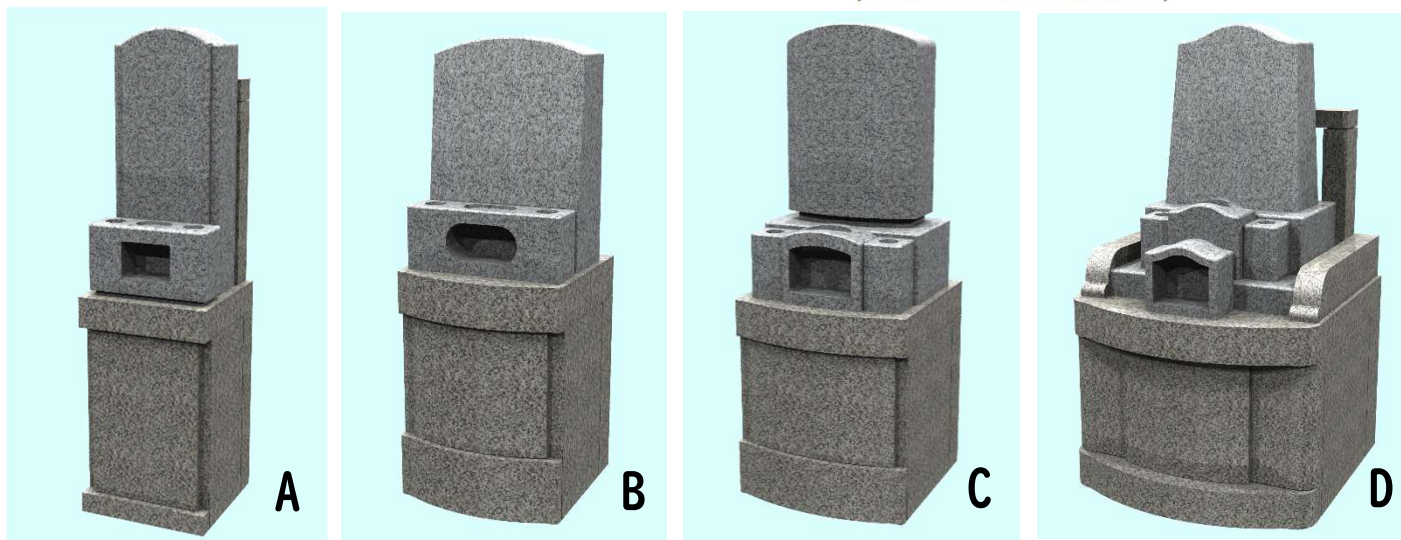

世田谷メモリアルは、常福寺が管理する陽当たり爽やかな霊園區画です。

- 宗教・宗派・戒名などは自由です。
- ペットと一緒に納骨できます。都内でも大変希少な形態として注目されています。

面積	墓地永代使用料 +基本墓石一式	(左記内訳)		年間の管理料
		墓地永代使用料	基本墓石一式	
A 0.16㎡ (40cm×40cm)	770,000円～	250,000円～	520,000円～	15,600円
B 0.25㎡ (50cm×50cm)	970,000円～	390,000円～	580,000円～	15,600円
C 0.36㎡ (60cm×60cm)	1,310,000円～	560,000円～	750,000円～	15,600円
D 0.81㎡ (90cm×90cm)	2,530,000円～	1,260,000円～	1,270,000円～	16,800円

(記載金額は、税等込の総額表示です。)