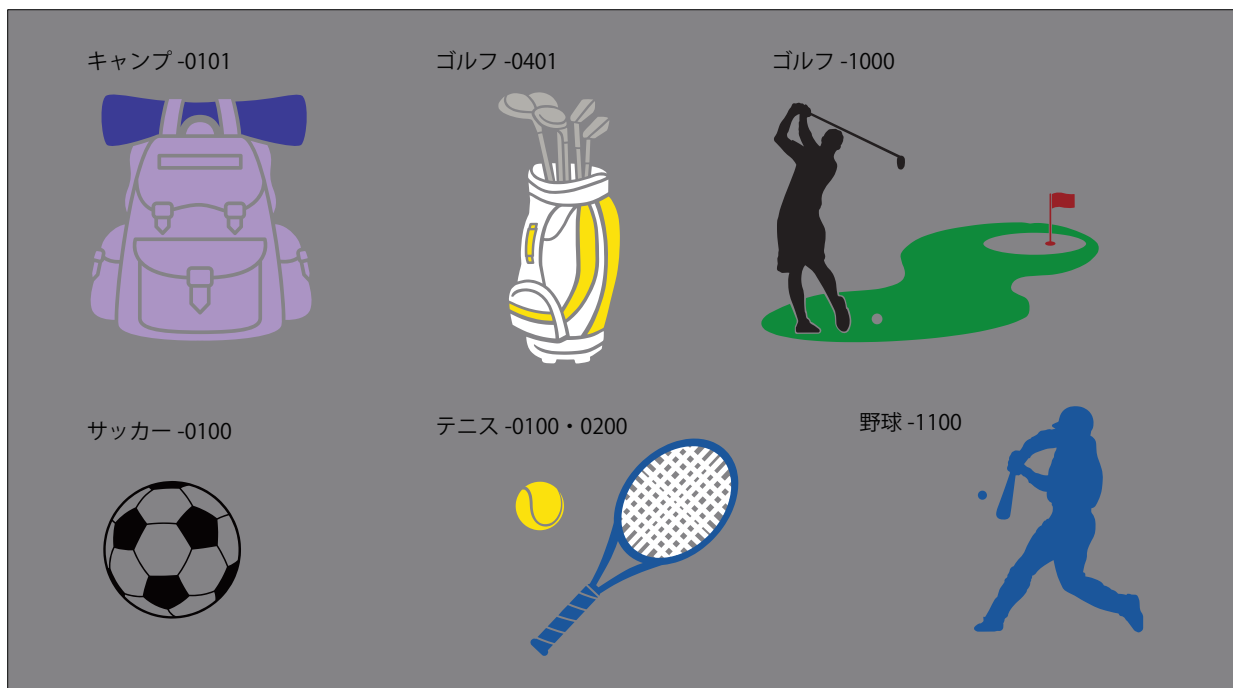

生き物

ウサギ-0400:白・ピンクA・黄緑

鳥-1201:紫A・青・緑

熱帯魚-0300:黄・青

鯉-0200:赤・金

蝶-0100:紫B

鳥-1301:白・ピンクB・緑

スポーツ

キャンプ-0101:紫A・紫B

ゴルフ-1000:黒・緑・赤

テニス-0100:青・白

野球-1100:青・白

ゴルフ-0401:銀・白・黄

サッカー-0100:黒

テニス-0200:黄

楽器・乗り物