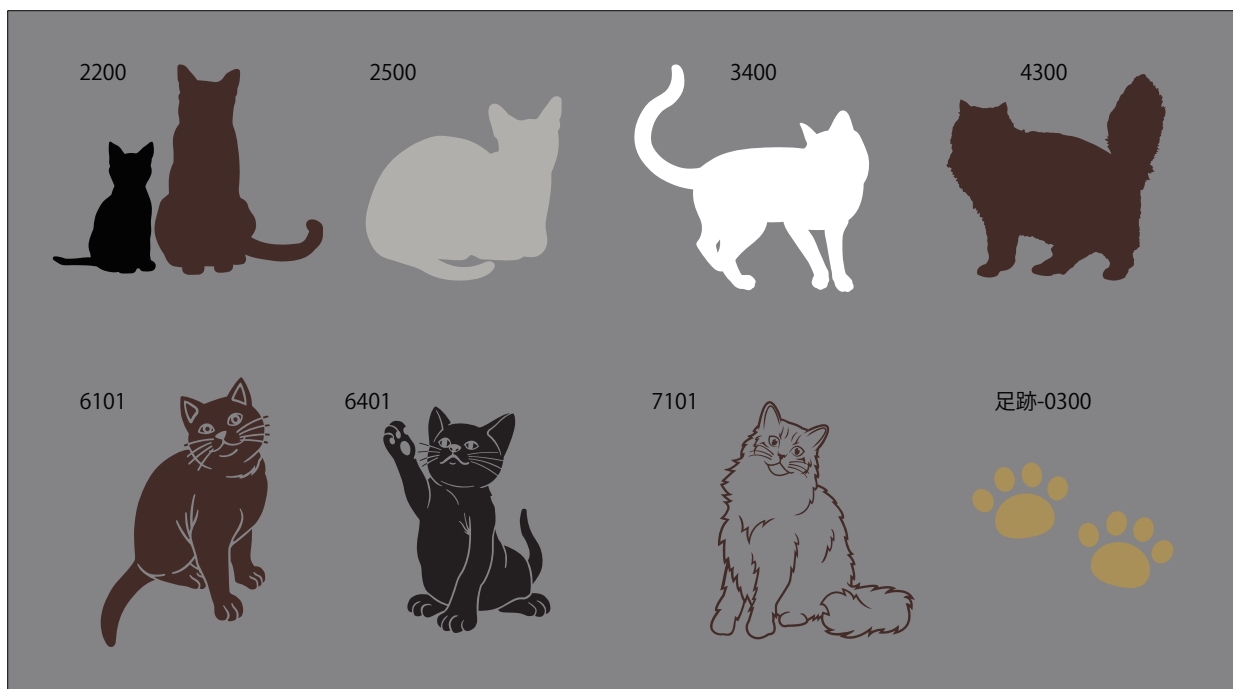

自然

山-0200:青
風景-0100:銀・緑

山-1004:白・黒
風景-0800:白・黄緑

猫

2200:黒・茶
6101:茶

2500:銀
6401:黒

3400:白
7101:茶

4300:茶
足跡-0300:金

犬

コーギー-0602:茶・白・黒

チワワ-0202:茶・黒・ピンクA

ヨークシャーテリア-0505:茶・黒

レトリバー-1200:金

ダックス-1100:茶

トイプードル-1101:白

足跡-0200:青

ピアノ-0200:黒

自動車-0700:赤

音符-0300:ピンクA

船-0400:白・金

音符-0703:金・青

飛行機-0100:銀

飲食・その他

飲み物-0200:金